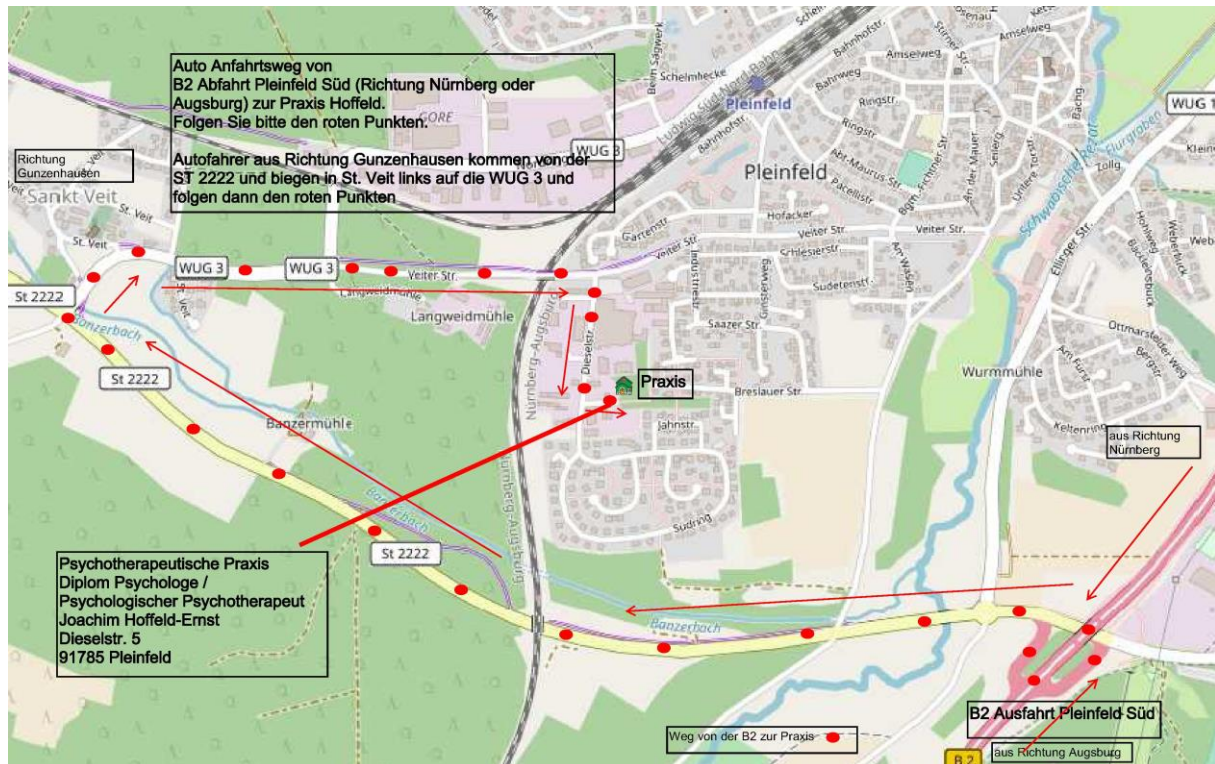

Die roten Punkte zeigen den Weg zur Praxis **von der B2**, Ausfahrt Pleinfeld Süd, zur Praxis. Von der B2 biegen Sie auf die ST2222 Richtung Gunzenhausen ab. Dieser Straße folgen Sie bis zur Abfahrt auf die WUG 3 St. Veit / Pleinfeld um dann nach Pleinfeld weiterfahren. Wenn Sie in Pleinfeld über die Eisenbahnbrücke gefahren sind, dann biegen Sie die nächste Straße (Dieselstr.) links ab und gleich die nächste Straße wieder links (auch Dieselstr.). Die Praxis ist das letzte Haus Links mit der eisernen Wendeltreppe. Die dürfen sie erklimmen, dann sind Sie da

Menschen, welche **aus Richtung Gunzenhausen** auf der St2222 kommen, nehmen bitte die Einfahrt in St. Veit um nach Pleinfeld zu kommen und folgen dann den roten Punkten auf der Karte oder eben ihrem Navi 😊 . Wenn Sie in Pleinfeld über die

Tipps für Fußgänger und Radfahrer . Es zeigt den Weg vom Bahnhof Pleinfeld zur Praxis in der Dieselstr. 5, 91785 Pleinfeld

Wenn Sie von auswärts kommen, etwa mit der Bahn, dann steigen sie bitte am Bahnhof Pleinfeld aus und folgen den blauen Punkten auf der Karte oben. Die Praxis ist das letzte Haus Links mit der eisernen Wendeltreppe. Die dürfen sie erklimmen, dann sind Sie