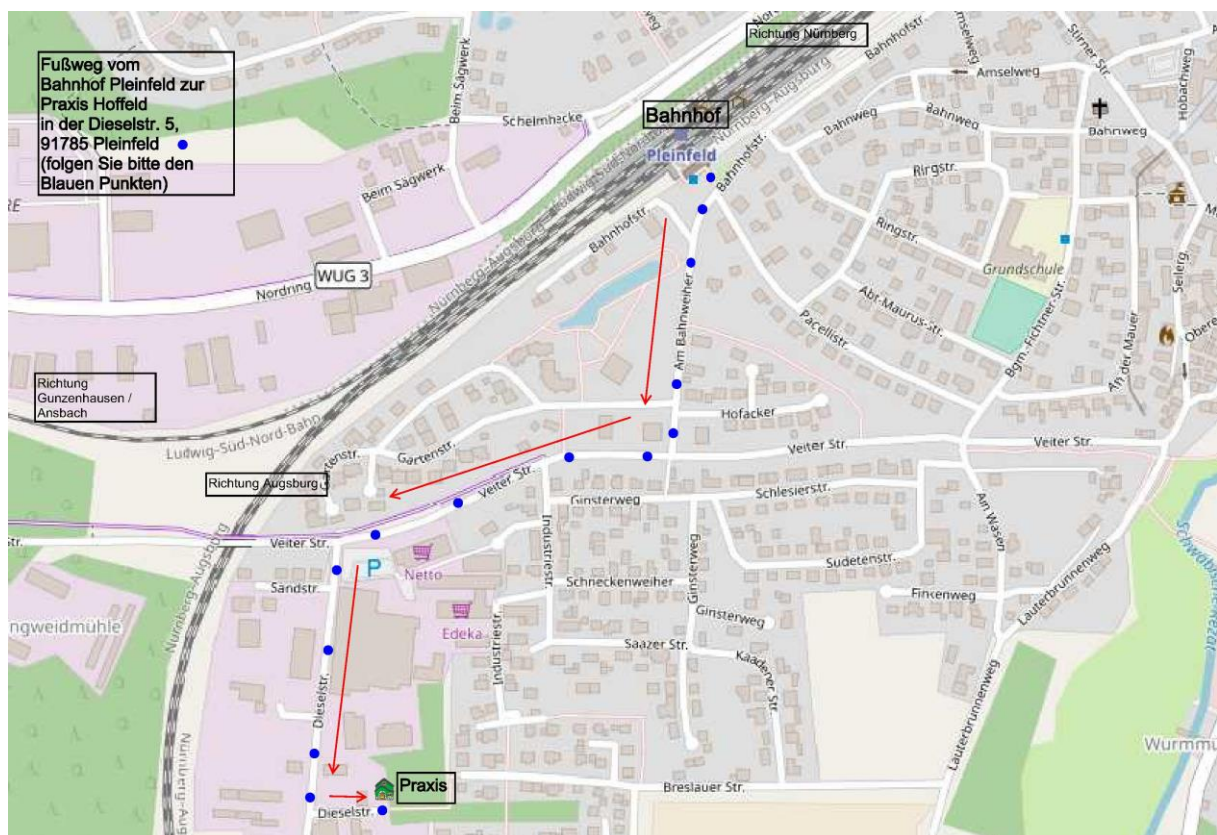

Diplom Psychologe / Psychologischer Psychotherapeut
Joachim Hoffeld - Ernst
Verhaltenstherapie / Personzentrierte Gesprächspsychotherapie
Alle Kassen, Privat, selbstzahlende Menschen

Dieselstr. 5
D 91785 Pleinfeld / Bayern

Telefon: 0176 6260 8992
Fax: 09144 373 0 332
E-Mail: kontakt@praxis-hoffeld.de

Eisenbahnbrücke gefahren sind, dann biegen Sie die nächste Straße (Dieselstr.) links ab und gleich die nächste Straße wieder links (auch Dieselstr.). Die Praxis ist das letzte Haus links mit der eisernen Wendeltreppe. Die dürfen sie erklimmen, dann sind Sie da.

Tipps für Fußgänger und Radfahrer . Es zeigt den Weg vom Bahnhof Pleinfeld zur Praxis in der Dieselstr. 5, 91785 Pleinfeld

Wenn Sie von auswärts kommen, etwa mit der Bahn, dann steigen sie bitte am Bahnhof Pleinfeld aus und folgen den blauen Punkten auf der Karte oben. Die Praxis ist das letzte Haus Links mit der eisernen Wendeltreppe. Die dürfen sie erklimmen, dann sind Sie

Und wenn nichts mehr hilft – rufen Sie mich von unterwegs an und ich versuche Sie zu lotzen.